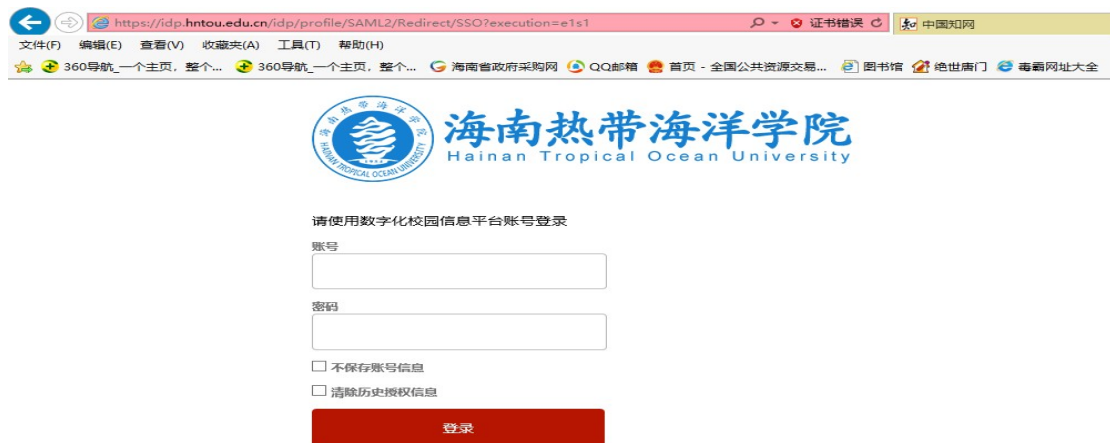

返回安全连接

此服务器无法证明它是 **idp.hntou.edu.cn**；您计算机的操作系统不信任其安全证书。出现此问题的原因可能是配置有误或您的连接被拦截了。

[继续前往idp.hntou.edu.cn \(不安全\)](#)

某些浏览器或出现以下页面，点击“详细信息”再点击“转到此网页（不推荐）”

某

3、进入海南热带海洋学院登录页面，输入数字化校园账号（一卡通账号）、密码进行登录；

账号密码与数字化校园信息平台统一身份认证中心账号密码相同。默认情况下，学生账号为学号，密码为 hntou@学号；教师账号为工号，密码为 hntou@工号。如忘记密码，需重置密码的，请在网络与教育技术中心网站上下载填写“海南热带海洋学院密码重置申请表”纸质版，交至网络中心 6 栋217 室。

4、第一次登录会出现此页面：点击 **Accept** 接受即可（第一次登录会出现，之后不会出现此页面）

5、登录成功后，显示如下图，学校名称，可以访问下载的数据库界面，可以在线

百度一下, 海南省教学 登录 中国知网 海南联通5G 全球学术快 海南省政府 知网培训

Our Identity Provider

(replace this placeholder with your organizational logo / label)