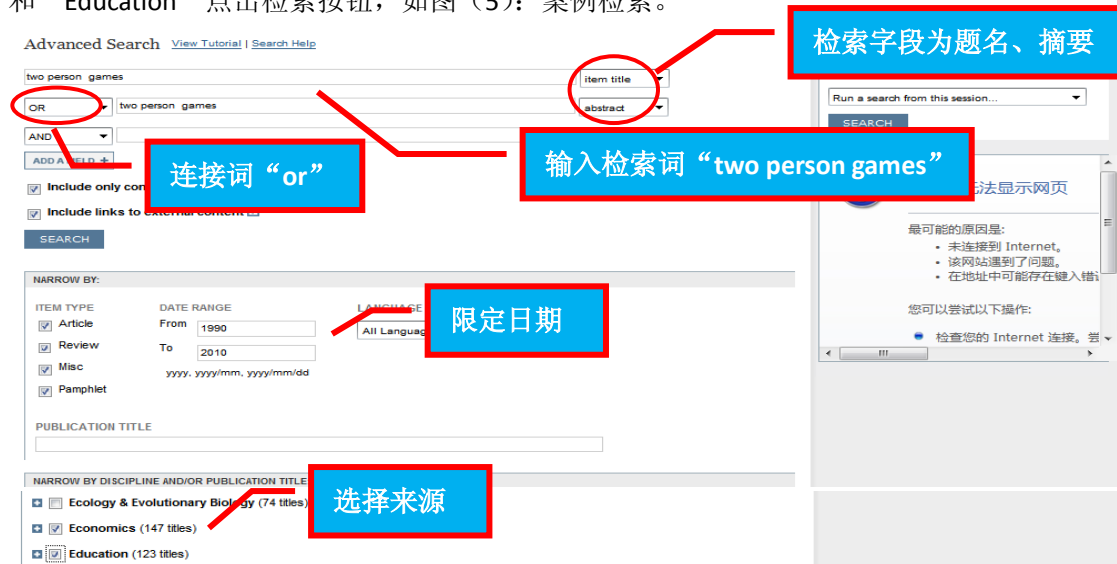

图 5 检索结果处理

五、检索案例

检索 1990-2001 年收录的有关二人游戏 (two person games) 方面的文献, 要求是 Economics、Education 方面的文献, 且要求检索词在题名或者摘要中出现。进入高级检索界面, 检索途径 1 限定为题名, 输入检索词 “two person games”, 然后选择 “or” 连接符, 再选择检索途径 2 摘要, 输入检索词 “two person games”, 然后限定时间, 选择来源为 “Economics” 和 “Education” 点击检索按钮, 如图 (5): 案例检索。