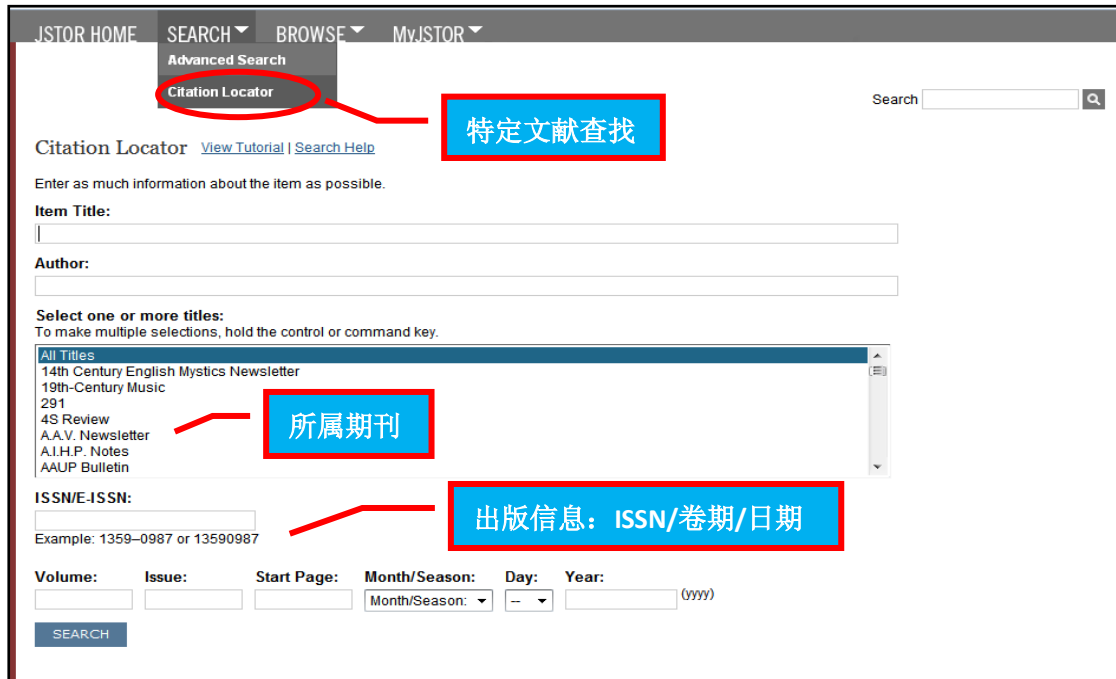

图 2 高级检索

3) 特定文献查找

已知某一文献的具体信息，可在特定文献查找中检索该文献。具体如图 3 所示

图 3 特定文献查找

4) 浏览导航:

浏览导航功能可以对数据库收录的文献按学科浏览、按标题浏览及按出版社浏览，按学科浏览：可以根据学科分类查找期刊，在每个学科后会呈现出来收录的期刊数；按标题浏览：期刊标题按首字母顺序排列；按出版社浏览：按出版社首字母顺序排列查找期刊。在浏览刊名时，会发现有些刊名有缩进，表示该刊与上一种期刊属同一种刊，只是在不同时期使用了不同的刊名。浏览页面具体如图4。