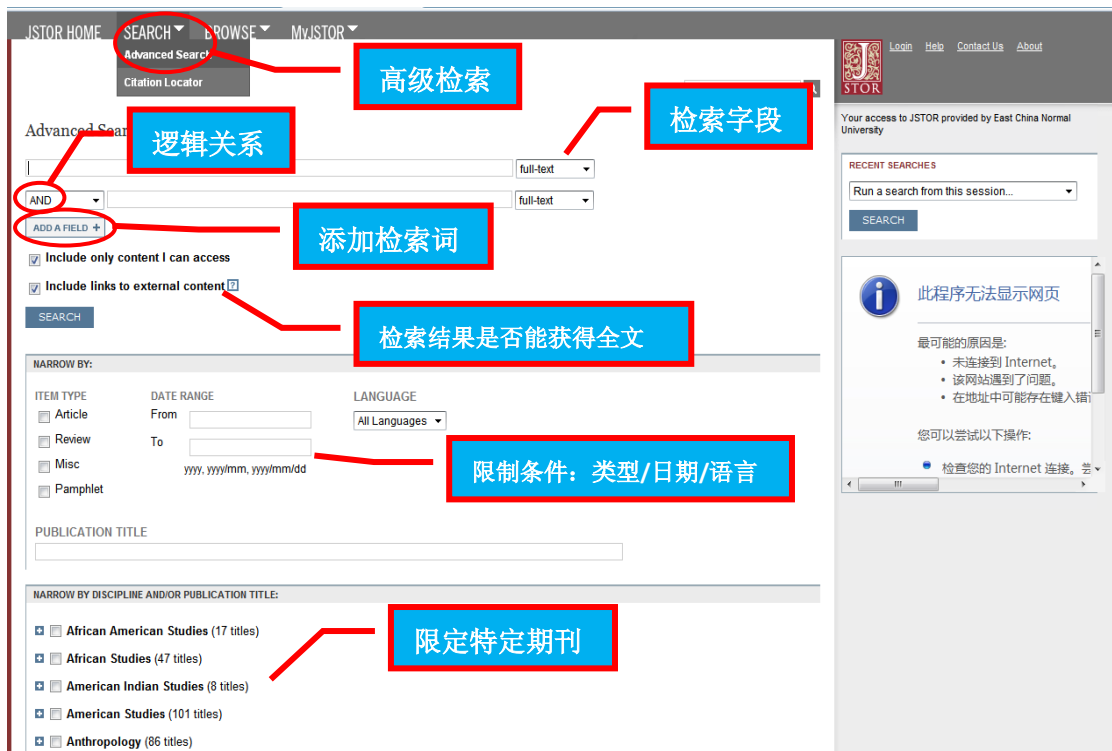

图 1 普通检索

2) 高级检索:

使用高级检索可以同时限定多个检索字段，字段之间使用“and”、“or”和“not”连接，或是邻近 5-25 个字。检索字段包括全文、作者、文章标题、摘要及章节标题，限制条件包括学科分类、日期、语言、期刊，还可输入出版社名称。可仅检索能取得全文的部份，或包含连结外部的全文部份。具体检索应用中，可以先输入检索词，然后限定检索字段和字段之间的逻辑关系，再选择限制条件，高级检索界面如图 2。

图 2 高级检索

3) 特定文献查找

已知某一文献的具体信息，可在特定文献查找中检索该文献。具体如图 3 所示

图 3 特定文献查找

4) 浏览导航:

浏览导航功能可以对数据库收录的文献按学科浏览、按标题浏览及按出版社浏览，按学科浏览：可以根据学科分类查找期刊，在每个学科后会呈现出来收录的期刊数；按标题浏览：期刊标题按首字母顺序排列；按出版社浏览：按出版社首字母顺序排列查找期刊。在浏览刊名时，会发现有些刊名有缩进，表示该刊与上一种期刊属同一种刊，只是在不同时期使用了不同的刊名。浏览页面具体如图4。